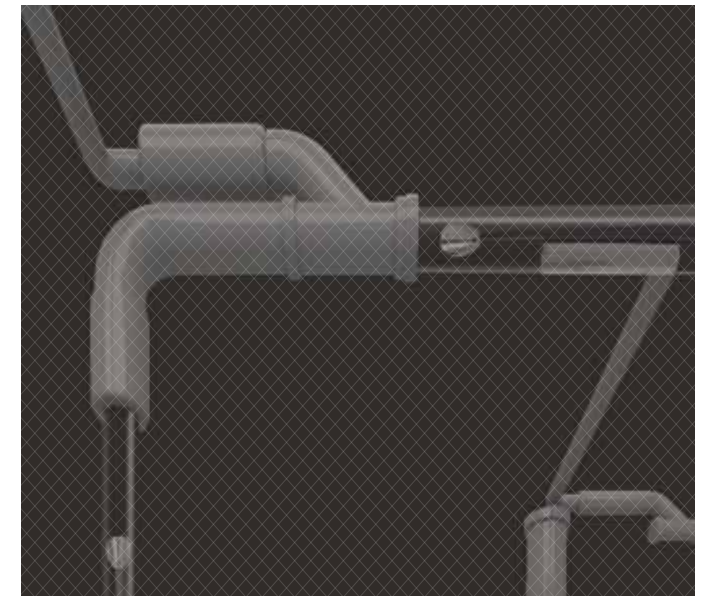

Über Camtronics

Innovative Kamera-Lösungen

Camtronics ist Spezialist für die Entwicklung und Produktion innovativer Rohrkamera-Systeme und Optomechanischer Elektronik. Camtronics liefert eine komplette Produktlinie Rohrkameras und verkauft weltweit.

Innovation

Ständige Neu- und Weiterentwicklung garantieren den Anwendern komplett ausgestattete Kamera Systeme, die immer den neuesten Anforderungen, auch im extremen Arbeitsumfeld, gerecht werden. Unsere Rohrkamera-Systeme tragen, daher einen wesentlichen Teil zur hohen Qualitätskontrolle in einem Qualitätsaktionsplan bei.

Firmeneigene Forschung und Entwicklung

Unsere Kamera-Systeme werden im eigenen Haus entwickelt und gefertigt. Das ermöglicht uns, direkt die steigenden Anforderungen des Marktes zu erfüllen. Bei Bedarf liefern wir innovative Lösungen für Spezialwünsche des Anwenders.

Service & Reparatur

Selbstverständlich endet unserer Service nicht nach dem Kauf einer unserer Produkten. Unserer „after-sales“ Abteilung ist da für schnelle Servicebereitschaft. Auch haben wir immer Verleihsysteme stehen zur Verfügung, so dass ihre Ausfallzeit minimalisiert wird.

Produktübersicht Kanalkameras

CamTronics
INNOVATIVE CAMERA SOLUTIONS

98328023 23052016

Kontakt

Service Punkt Bingen

Am Ockenheimer Graben 40
55411 Bingen
Deutschland

Camtronics BV

Ekkersrijt 3209
5692 CG Son (Eindhoven)
Die Niederlande

T: +31 499 49 45 90

E: info@camtronics.de

www.camtronics.de

CamTronics
INNOVATIVE CAMERA SOLUTIONS

MiniFlex® Der Kurvenking

www.camtronics.de